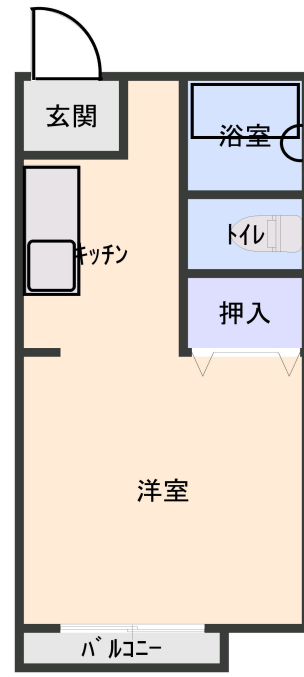

大行寺 女性専用♪

※現況優先

種目	賃貸アパート
名称	メゾン富士
間取	1R 20.46㎡
賃貸条件	賃料 28,000円
	礼金：なし／敷金：1ヵ月
	共益費：賃料込み
	駐車場：1台 2,000円税込 仲介手数料：賃料総額1ヵ月+消費税
住所	小山市大字大行寺1108-14
建物	構造：軽量鉄骨造2階建て 築年月：平成元年3月
	設備 上水道 浄化槽 プロパンガス エアコン 保証会社利用 火災保険加入 2年 11,000円