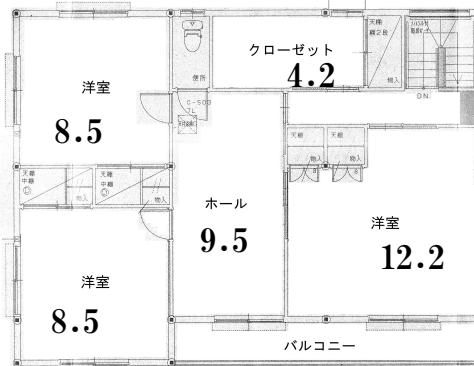

## 4LDK + クローゼット + 広いホール

パナソニックホームズ施工

物件

|      |                                     |
|------|-------------------------------------|
| 種目   | 戸建て貸家                               |
| 名称   | 上三川貸家                               |
| 間取   | 176.62m <sup>2</sup>                |
| 賃貸条件 | 賃料 120,000円                         |
|      | 礼金：なし / 敷金：2ヵ月                      |
|      | 共益費：賃料込み                            |
|      | 駐車場：2台可                             |
|      | 仲介手数料：賃料総額1ヵ月+消費税                   |
| 住所   | 河内郡上三川町上三川4669-6                    |
| 建物   | 構造：軽量鉄骨造2階建て<br>築年月：平成14年9月         |
|      | 設備<br>上下水道 オール電化<br>IHクッキングヒーター 食洗機 |
|      | 保証会社利用<br>火災保険加入                    |
|      | ※現況優先                               |