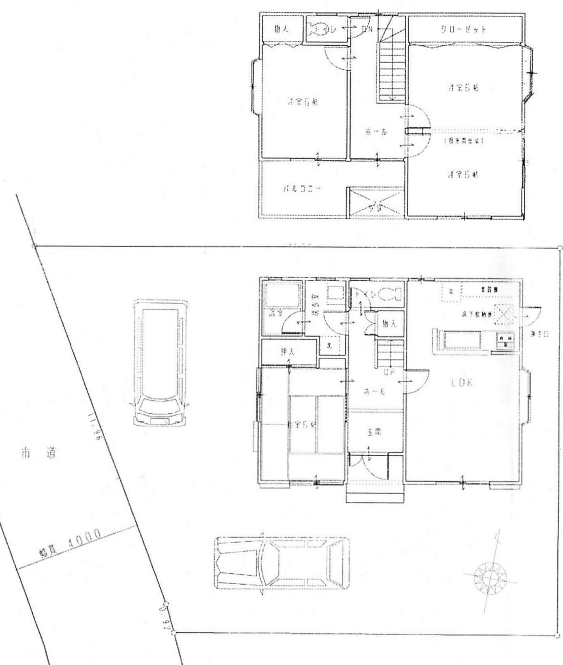

下妻市江 3LDK+外物置

ペットOK

種目	戸建て貸家
名称	下妻貸家
間取	94.39 m ²
賃貸条件	賃料 72,000円
	礼金：なし/敷金：2ヵ月
	共益費：賃料込み
	駐車場：2台可
	仲介手数料：賃料総額1ヵ月+消費税
住所	下妻市江1698-103
建物	構造：木造セメント瓦葺き2階建築 年月：平成9年1月
	保証会社利用 火災保険加入 ペット可 種類・頭数相談 上妻小・下妻中

※現況優先